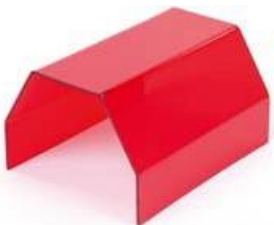

- Culoare: Roșu transparent
- Autoclavabil, netoxic
- Stivuibile
- Oferă un sentiment de siguranță și protecție.
- Dimensiuni: 100 x 90 x 55mm (LxWxH)
- Nr. pentru comandă: 3084010

Iglu șoarece cu placa de alergare

- Iglu roșu transparent
- Placă de alergare: Chihlimbar
- Autoclavabil, netoxic
- Placa de alergare promovează comportamentul instinctiv de alergare și crește activitatea.
- Produsele pot fi, de asemenea, achiziționate individual.
- Nr. comandă Iglu: 3084011
- Nr. comandă placă alergare: 3084012

Tunel

- Material: policarbonat de 4 mm grosime
- Autoclavabil
- Promovează activitatea animalelor, reduce plictiseala și comportamentul agresiv
- Dimensiuni tunel șoarece: 100 x Ø50mm
- Nr. comandă: 3084040
- Dimensiuni tunel șobolan: 155 x Ø75mm
- Nr. comandă: 3084014

Minge CRAWL

- Culoare: roșu transparent
- Autoclavabilă, netoxic
- Oferă animalului o bună oportunitate de a ascunde
- Nr. comandă: 3084042

Casă pentru cobai

- Culoare: Roșu transparent
- Autoclavabile, netoxic
- Oferă opțiunea de retragere
- Dimensiuni: 205x157x115mm (L x W x H)
- Nr. comandă: 3084051